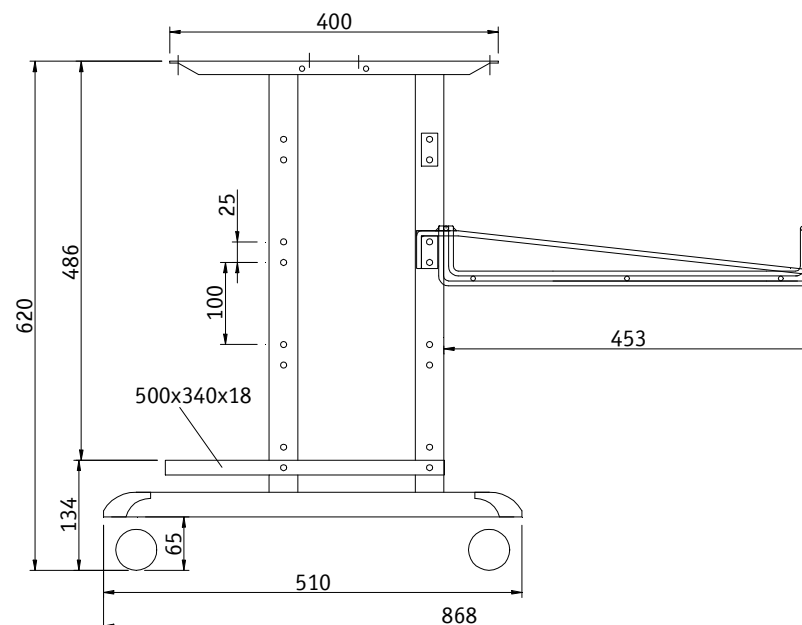

DATA-INFO

55.200

Dataflex®
is a registered
trademark of
VIKING A.C. EUROPE BV
P.O. Box 713
NL-2920 CA
Krimpen a/d IJssel

All dimensions in mm - Dimensions en mm - Abmessungen in mm - Alle afmetingen in mm